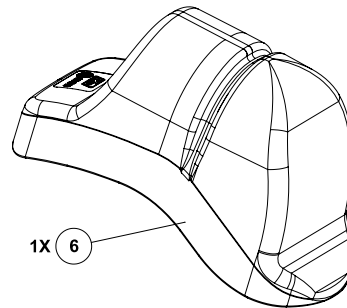

C

Dessin technique explosé / Exploded technical drawing

Dans le cas d'une course " WET RACE", le choix du kit de couverture homologue sera laissé à l'appréciation du conducteur.

In the case of a " WET RACE" the choice of the homologated cover kit will be left to the appreciation of the driver

N°	Désignation / Designation	Référence catalogue / Catalogue reference number
1	Boîtes à air / Airbox	SL.252.AG
2	Manchon a caoutchouc / Rubber bush	RC.143
3	Collier de serrage / Clamp	RC.147
4	O-ring / O-ring	RC.245
5	Orifice d'admission d'air / Air intake duct	RC.246.NE
6	Couverture pluie / Rain cover	AC.042

D