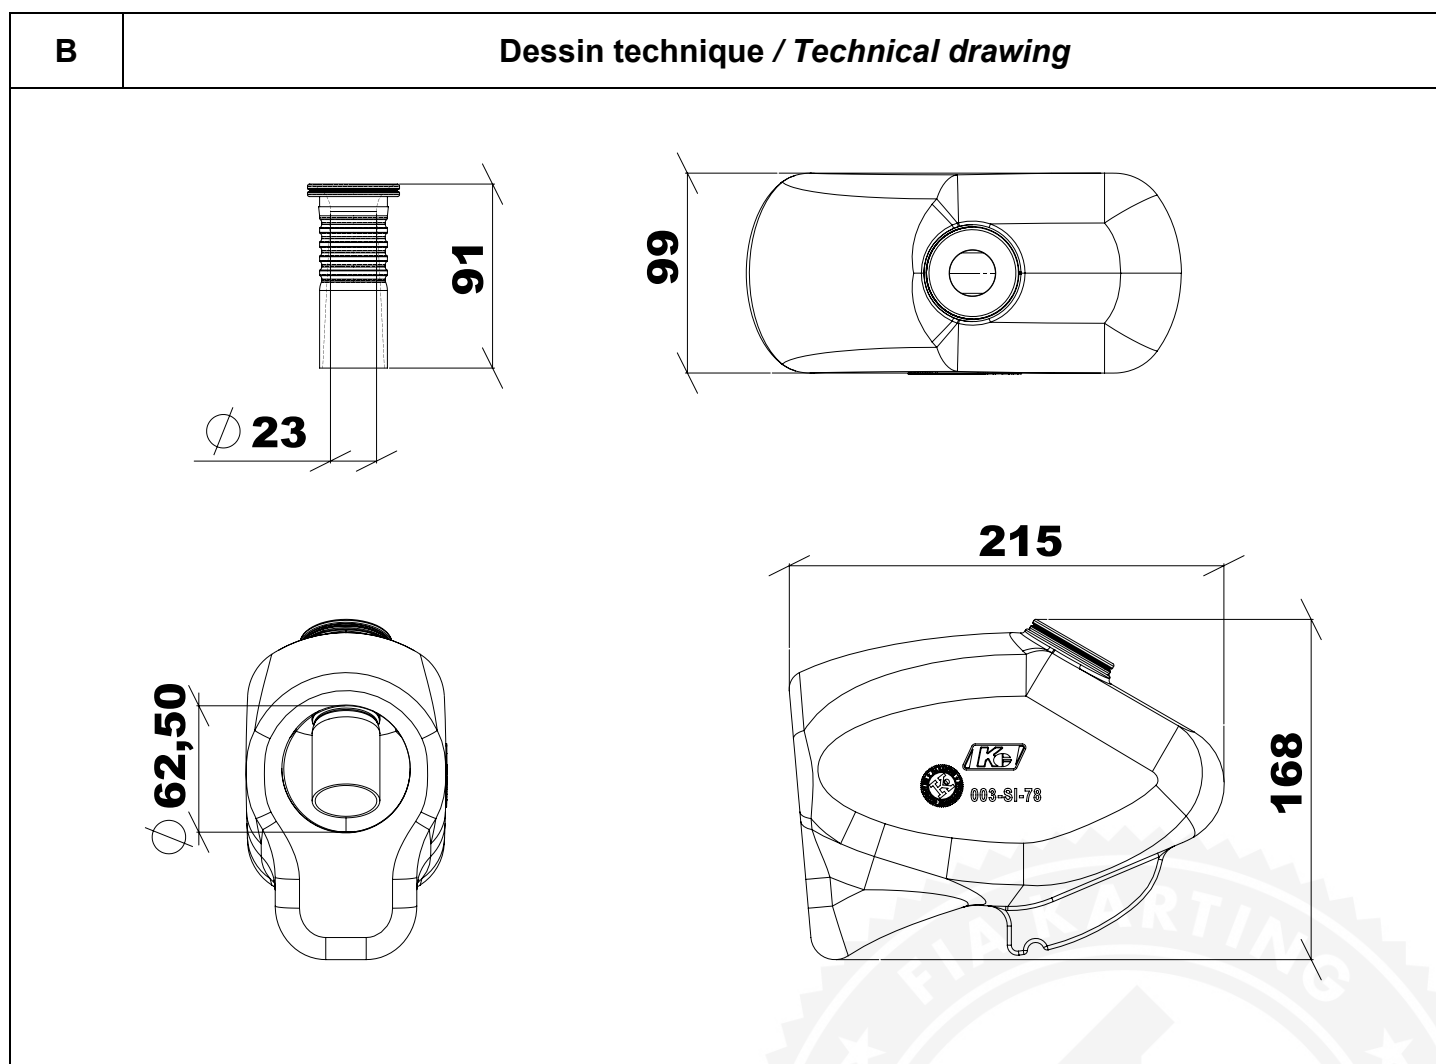

# FICHE D'HOMOLOGATION / HOMOLOGATION FORM

003-SI-78

COMMISSION  
INTERNATIONALE  
DE KARTING - FIA

## SILENCIEUX D'ASPIRATION / INTAKE SILENCER MINI

Constructeur / <i>Manufacturer</i>	KG sas
Marque / <i>Make</i>	<b>KG</b>
Modèle / <i>Model</i>	<b>SHARK</b>
Catégorie / <i>Category</i>	Group 3
Durée de l'homologation / <i>Validity of the Homologation</i>	2 ans / 2 years
Nombre de pages / <i>Number of pages</i>	3
La présente Fiche d'Homologation reproduit descriptions, illustrations et dimensions du silencieux d'aspiration au moment de l'homologation CIK-FIA.	<i>This Homologation Form reproduces descriptions, illustrations and dimensions of the intake silencer at the moment of the CIK-FIA homologation.</i>
	
Photo de l'avant / <i>Photo of the front</i>	Photo du côté / <i>Photo of the side</i>
Signature et tampon de l'ASN / <i>Signature and stamp of the ASN</i>	Signature et tampon de la CIK-FIA / <i>Signature and stamp of the CIK-FIA</i>
	

A	Descriptions techniques / <i>Technical descriptions</i>	
Volume / <i>Volume</i>	1922 cm <sup>3</sup>	max. 2000 cm <sup>3</sup>
Matériau / <i>Material</i>	Polipropilene	
Ouvertures d'admission d'air / <i>Air intake openings</i>	1	
Longueur du conduit d'admission / <i>Length of the inlet duct</i>	91 mm	min. 90 mm
Diamètre du conduit d'admission / <i>Diameter of inlet duct</i>	23 mm	max. 23 mm