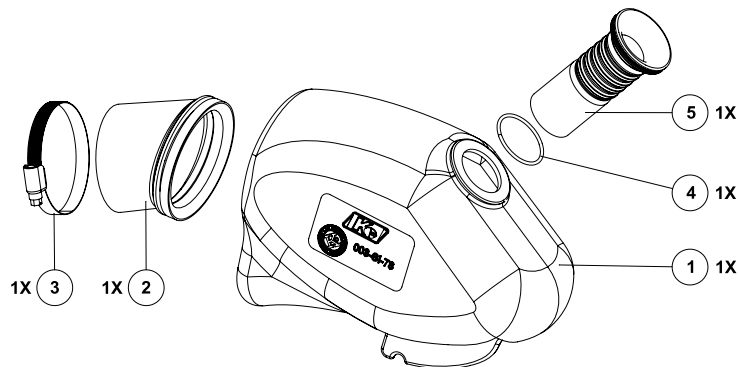

A	Descriptions techniques / <i>Technical descriptions</i>	
Volume / <i>Volume</i>	1922 cm <sup>3</sup>	max. 2000 cm <sup>3</sup>
Matériau / <i>Material</i>	Polipropilene	
Ouvertures d'admission d'air / <i>Air intake openings</i>	1	
Longueur du conduit d'admission / <i>Length of the inlet duct</i>	91 mm	min. 90 mm
Diamètre du conduit d'admission / <i>Diameter of inlet duct</i>	23 mm	max. 23 mm

C

**Dessin technique explosé / Exploded technical drawing**

Dans le cas d'une course " WET RACE", le choix du kit de couverture homologue sera laissé à l'appréciation du conducteur.

*In the case of a " WET RACE" the choice of the homologated cover kit will be left to the appreciation of the driver*